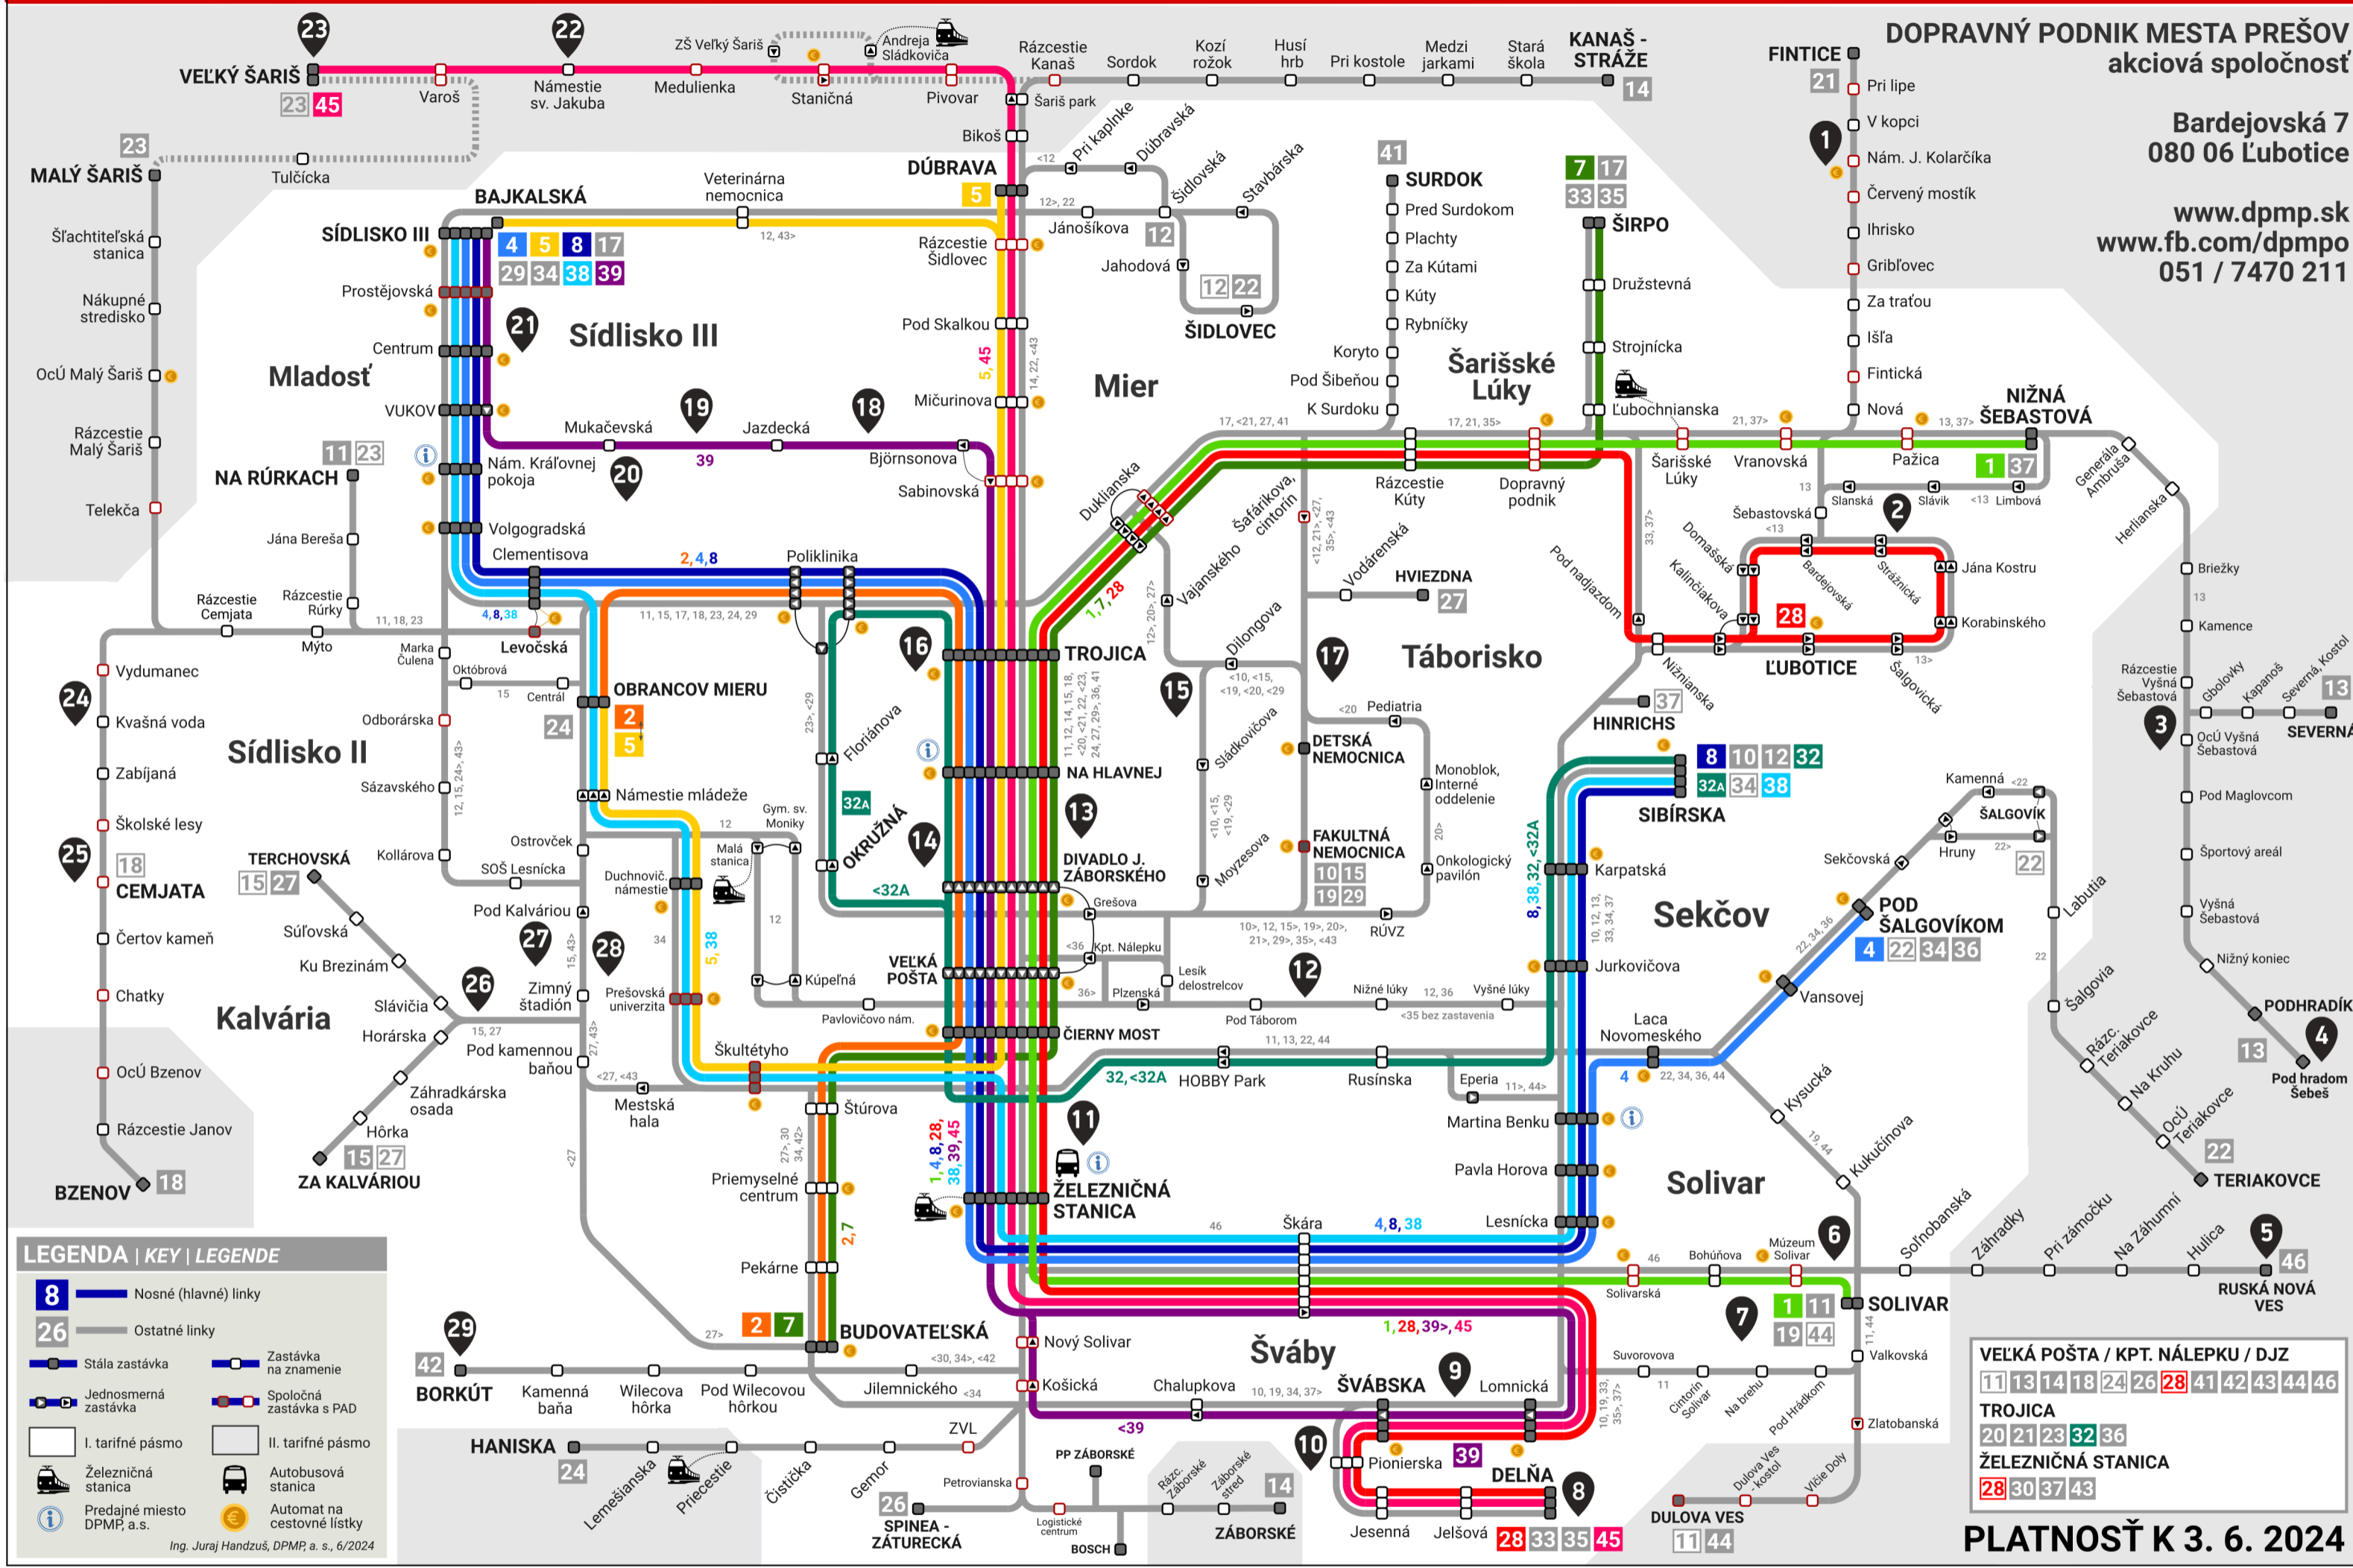

PREŠOV SIEŤ DENNÝCH LINIEK MHD | LINE NETWORK

TURISTICKÉ ATRAKCIE
TOURIST ATTRACTIONS

- Galéria a múzeum ľudového umenia Fintice**
Gallery & Museum of Folk art Fintice
- Panská záhrada**
Manorial garden
- Ružencová záhrada**
Rosary garden
- Hrad Šebeš**
Šebeš Castle
- Zbojnícky hrad - Soľnohrad**
Zbojnícky Castle - Salt Castle
- Areál Solivarov**
Museum of Salt - Salt Plant
- Športový areál na Tajchu**
Tajch Sports Complex
- Prírodné kúpalisko Delňa**
Delňa natural outdoor swimming pool
- Zvonica sv. Vendelína**
St. Wendelin Bell-tower
- Kaplnka sv. Jána**
St. John Chapel
- Múzeum rusínskej kultúry**
Museum od Ruthenian Culture
- Amfiteáter**
Open-air theater
- Záhrada umenia**
Art garden
- Historická budova DJZ**
Jonáš Záborský Theater
- Mestské hradby a bašta**
City walls and bastion
- Neptúnova fontána**
Neptune Fountain
- Krajské múzeum Prešov (Rákociho palác)**
Prešov County Museum (Rákoci Palace)
- Konkatedrála sv. Mikuláša**
St. Nicholas Cathedral
- Historická radnica**
Historic Town Hall
- Floriánova brána a ulica**
Florian's gate & Florian's street
- Caraffova väznica**
Caraffa Prison
- Vodárenská veža**
Water tower
- Ortodoxná synagóga**
Orthodox synagogue
- Bosákova banka**
Michal Bosak Bank
- Divadlo Alexandra Duchnoviča**
Alexander Duchnovič Theater
- Kumšt**
Kumšt
- Hvezdáreň a planetárium**
Observatory & Planetarium
- Futbalový štadión Tatran**
Tatran Football Stadium
- Jazdecký areál**
Equestrian center
- Divadlo na sídlisku**
Housing estate theater
- Letné kúpalisko SunPark**
Oper-air swimming pool SunPark
- Mestské múzeum a galéria Veľký Šariš**
City museum & Gallery Veľký Šariš
- Hrad Šariš**
Šariš Castle
- Náučný chodník SOŠ lesníckej**
Forestry school educational pathway
- Zóna oddychu a prameň Cemjata**
Cemjata relax zone and spring
- Prešovská Kalvária**
Prešov Calvary
- EkoPark Holá Hora**
Holá Hora Ecopark
- Zimný štadión**
Ice Stadium
- Rekreačná oblasť Borkút a rozhľadňa**
Borkút relax zone and lookout tower