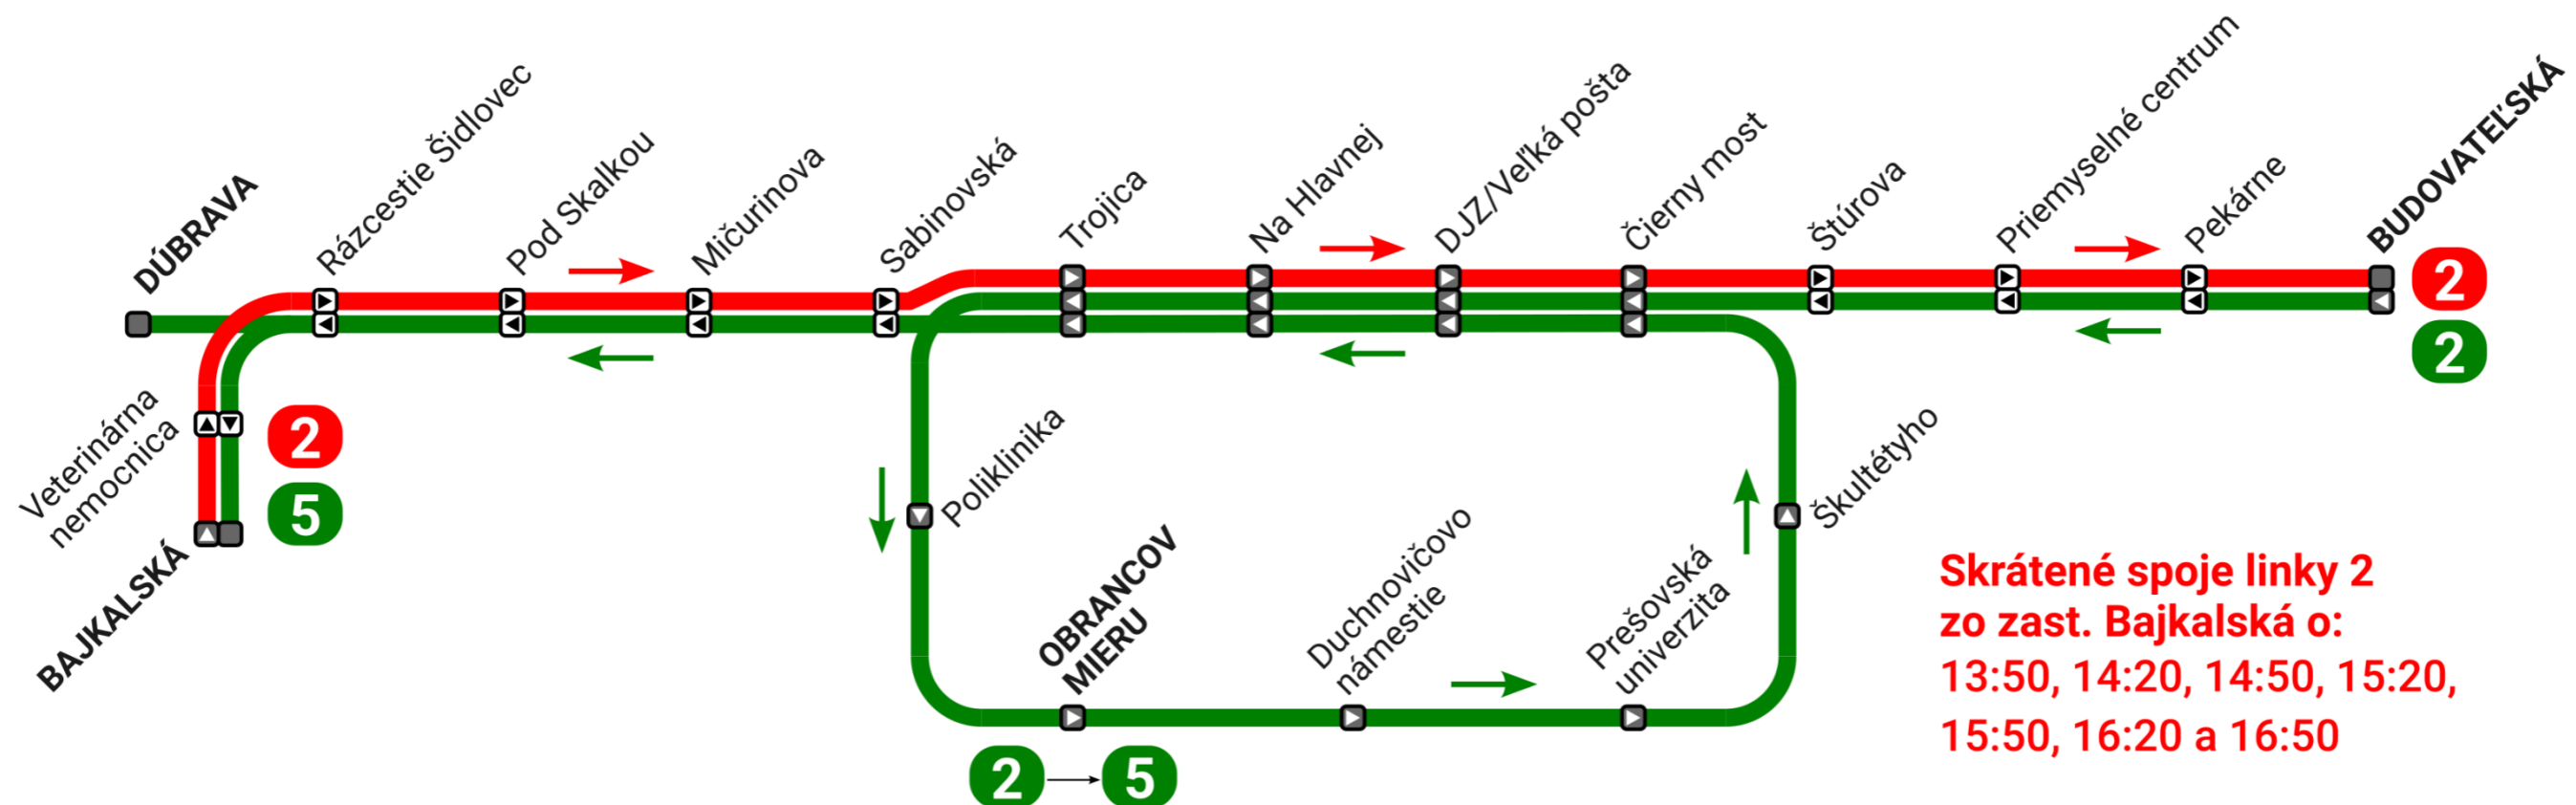

# Mimoriadne skrátané spoje v školských dňoch

### Vážení cestujúci,

z dôvodu výrazne zhoršenej dopravnej situácie na cestách v meste Prešov v čase dopravnej špičky a veľkých meškaní spojov MHD budú v školských pracovných dňoch **od 3. apríla 2024** skrátané nasledujúce spoje:

- spoj linky **22** o 7:43 zo zast. Pod Šalgovíkom **je skrátaný po zast. Čierny most**, alternatívou je skorší spoj linky **22** po zast. Trojica, resp. prestup na iné linky.
- spoje linky **5/2 Bajkalská – Na Hlavnej – Obrancov mieru – Na Hlavnej – Budovateľská** o **13:50, 14:20, 14:50, 15:20, 15:50, 16:20 a 16:50** budú vykonané po skrátenej trase linky **2 Bajkalská – Na Hlavnej – Budovateľská**.
  - v tomto smere **neobslúžia** zastávky Škultétyho, Prešovská univerzita, Duchnovičovo nám., Nám. mládeže, Obrancov mieru, Poliklinika.
  - alternatívne dopravné spojenie je linkou **38** a spojmi linky **2/5** začínajúcimi na Budovateľskej ulici (nástupiská v opačnom smere).

**Skrátané spoje linky 2**  
 zo zast. Bajkalská o:  
 13:50, 14:20, 14:50, 15:20,  
 15:50, 16:20 a 16:50